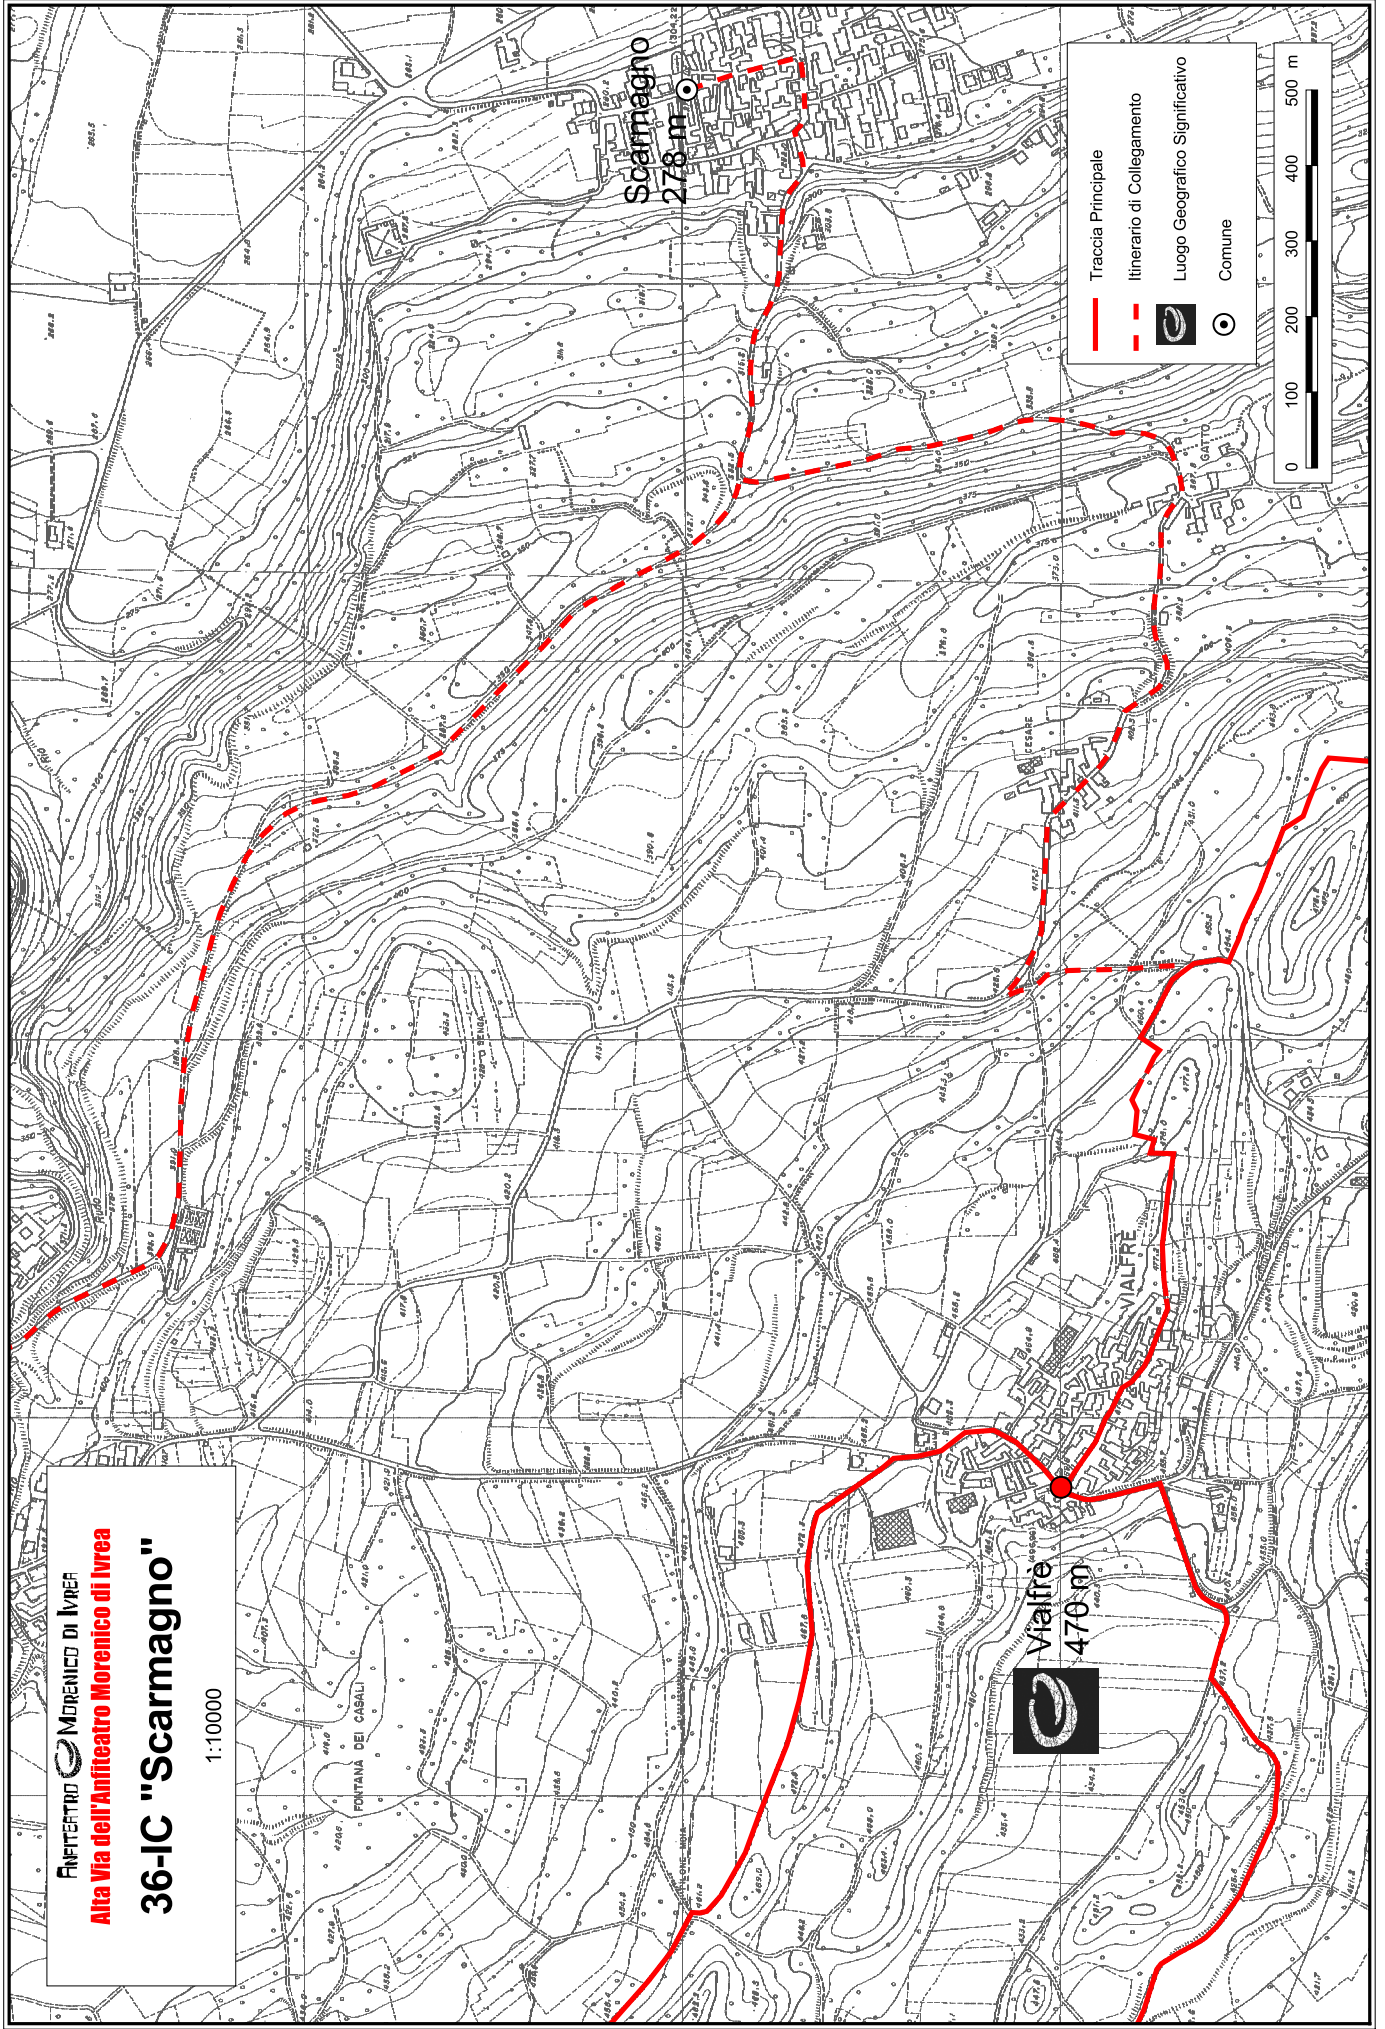

ANFITEATRO MORENICO DI IVREA
Alta Via dell'Anfiteatro Morenico di Ivrea

36-IC "Scarmagno"

1:10000

- Traccia Principale
- Itinerario di Collegamento
- Luogo Geografico Significativo
- Comune

Scarmagno
278 m

Valfre
470 m