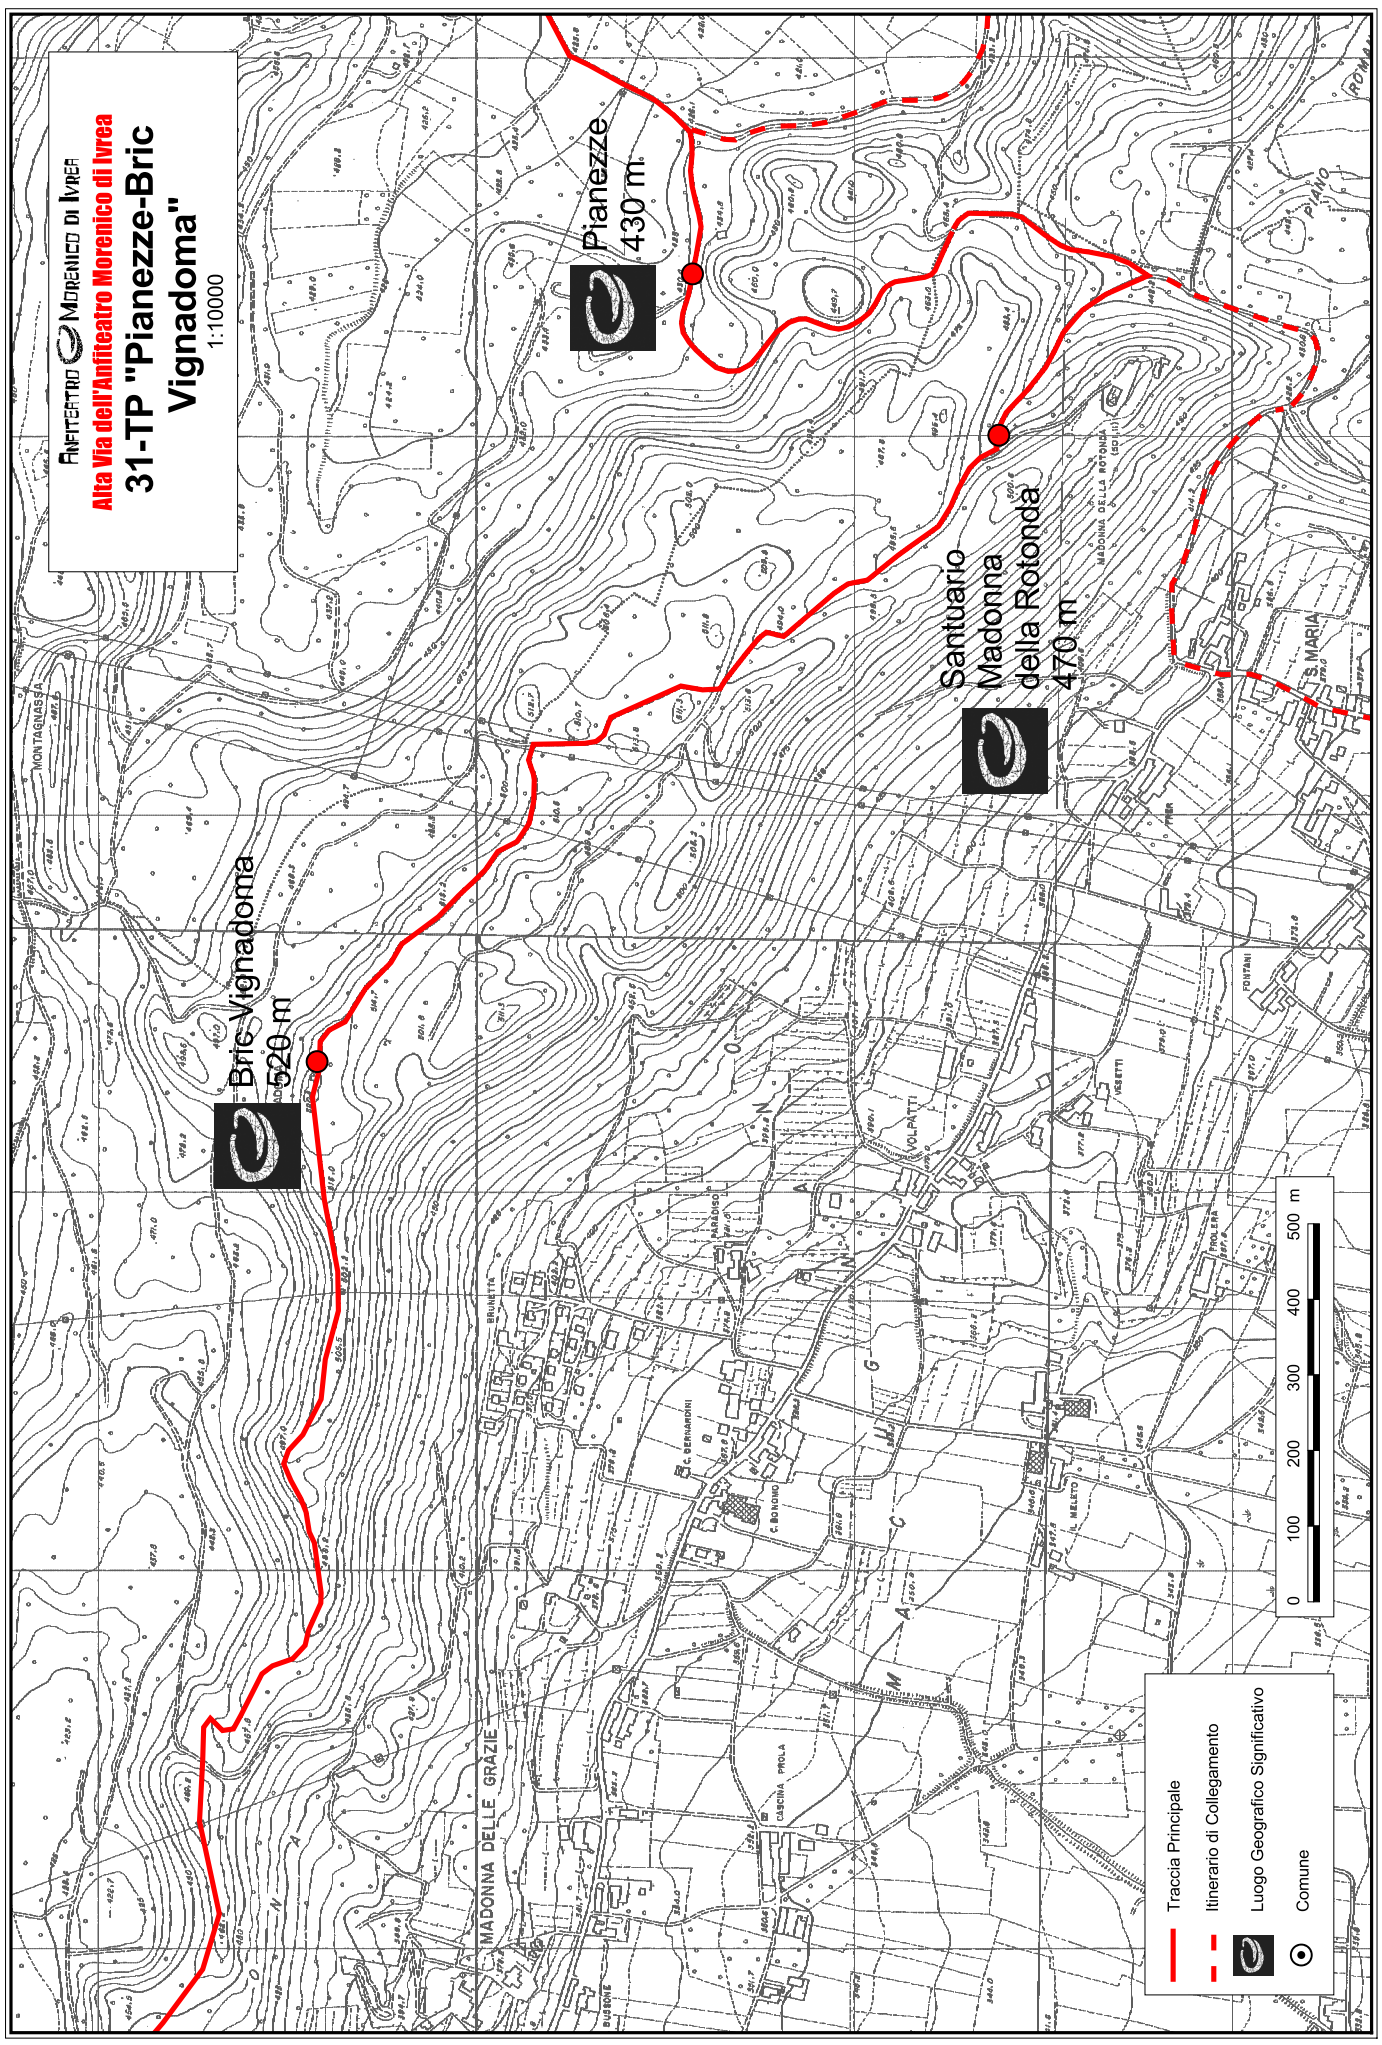

31-TP "Pianezze-Bric Vignadoma"

1:10000

- Traccia Principale
- Itinerario di Collegamento
- Luogo Geografico Significativo
- Comune

Bric Vignadoma
520 m

Pianezze
430 m

Santuario
Madonna
della Rotonda
470 m

MADONNA DELLE GRAZIE

S. MARIA