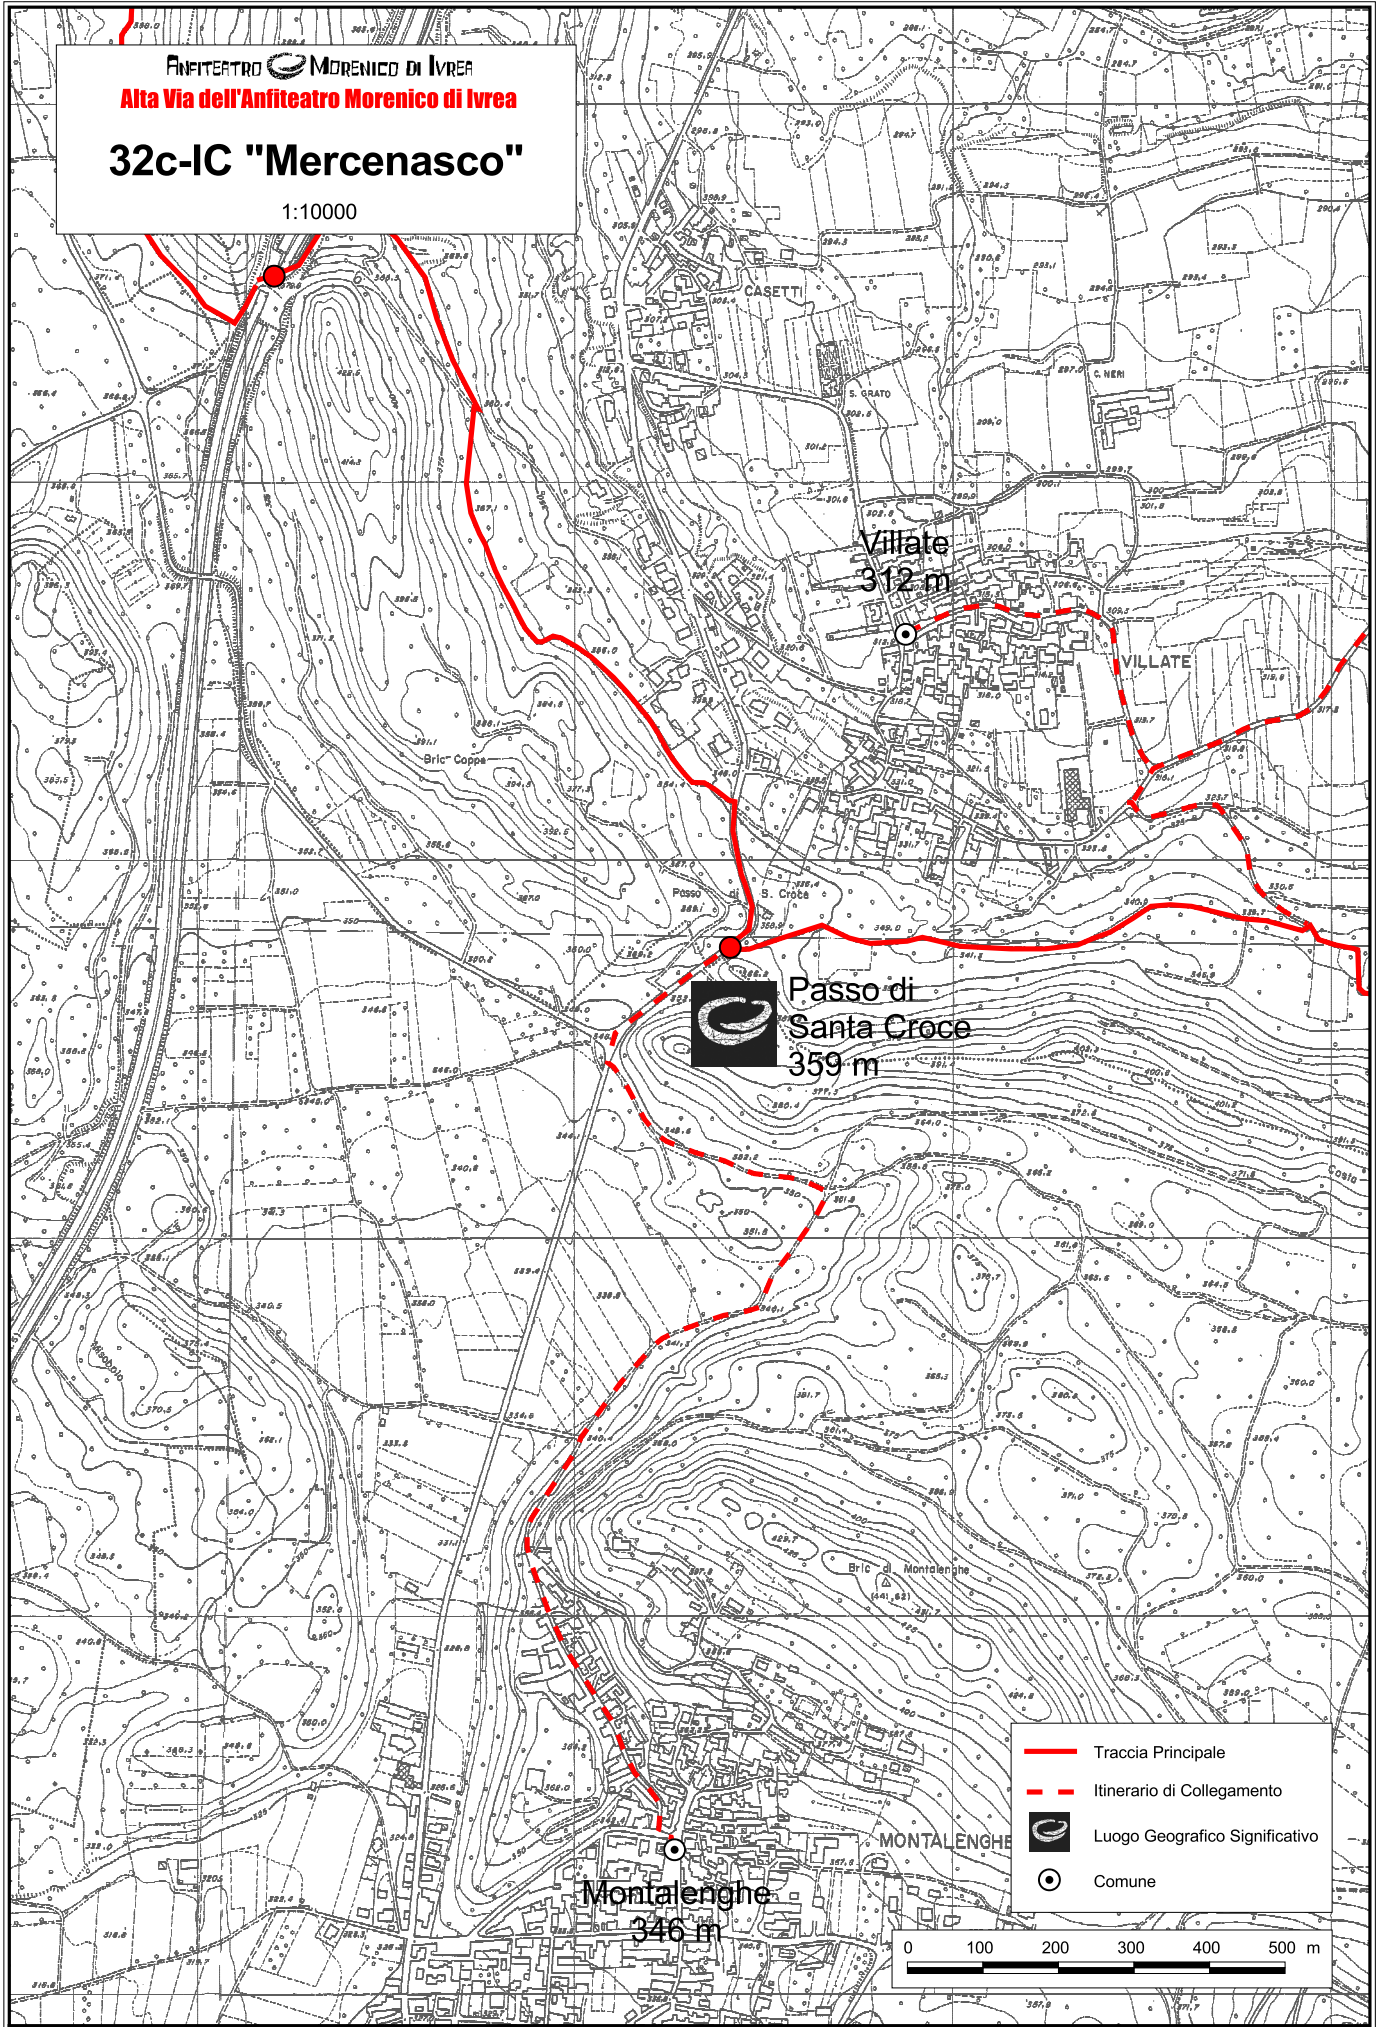

# 32c-IC "Mercenasco"

1:10000

- Traccia Principale
- Itinerario di Collegamento
- Luogo Geografico Significativo
- Comune

0 100 200 300 400 500 m